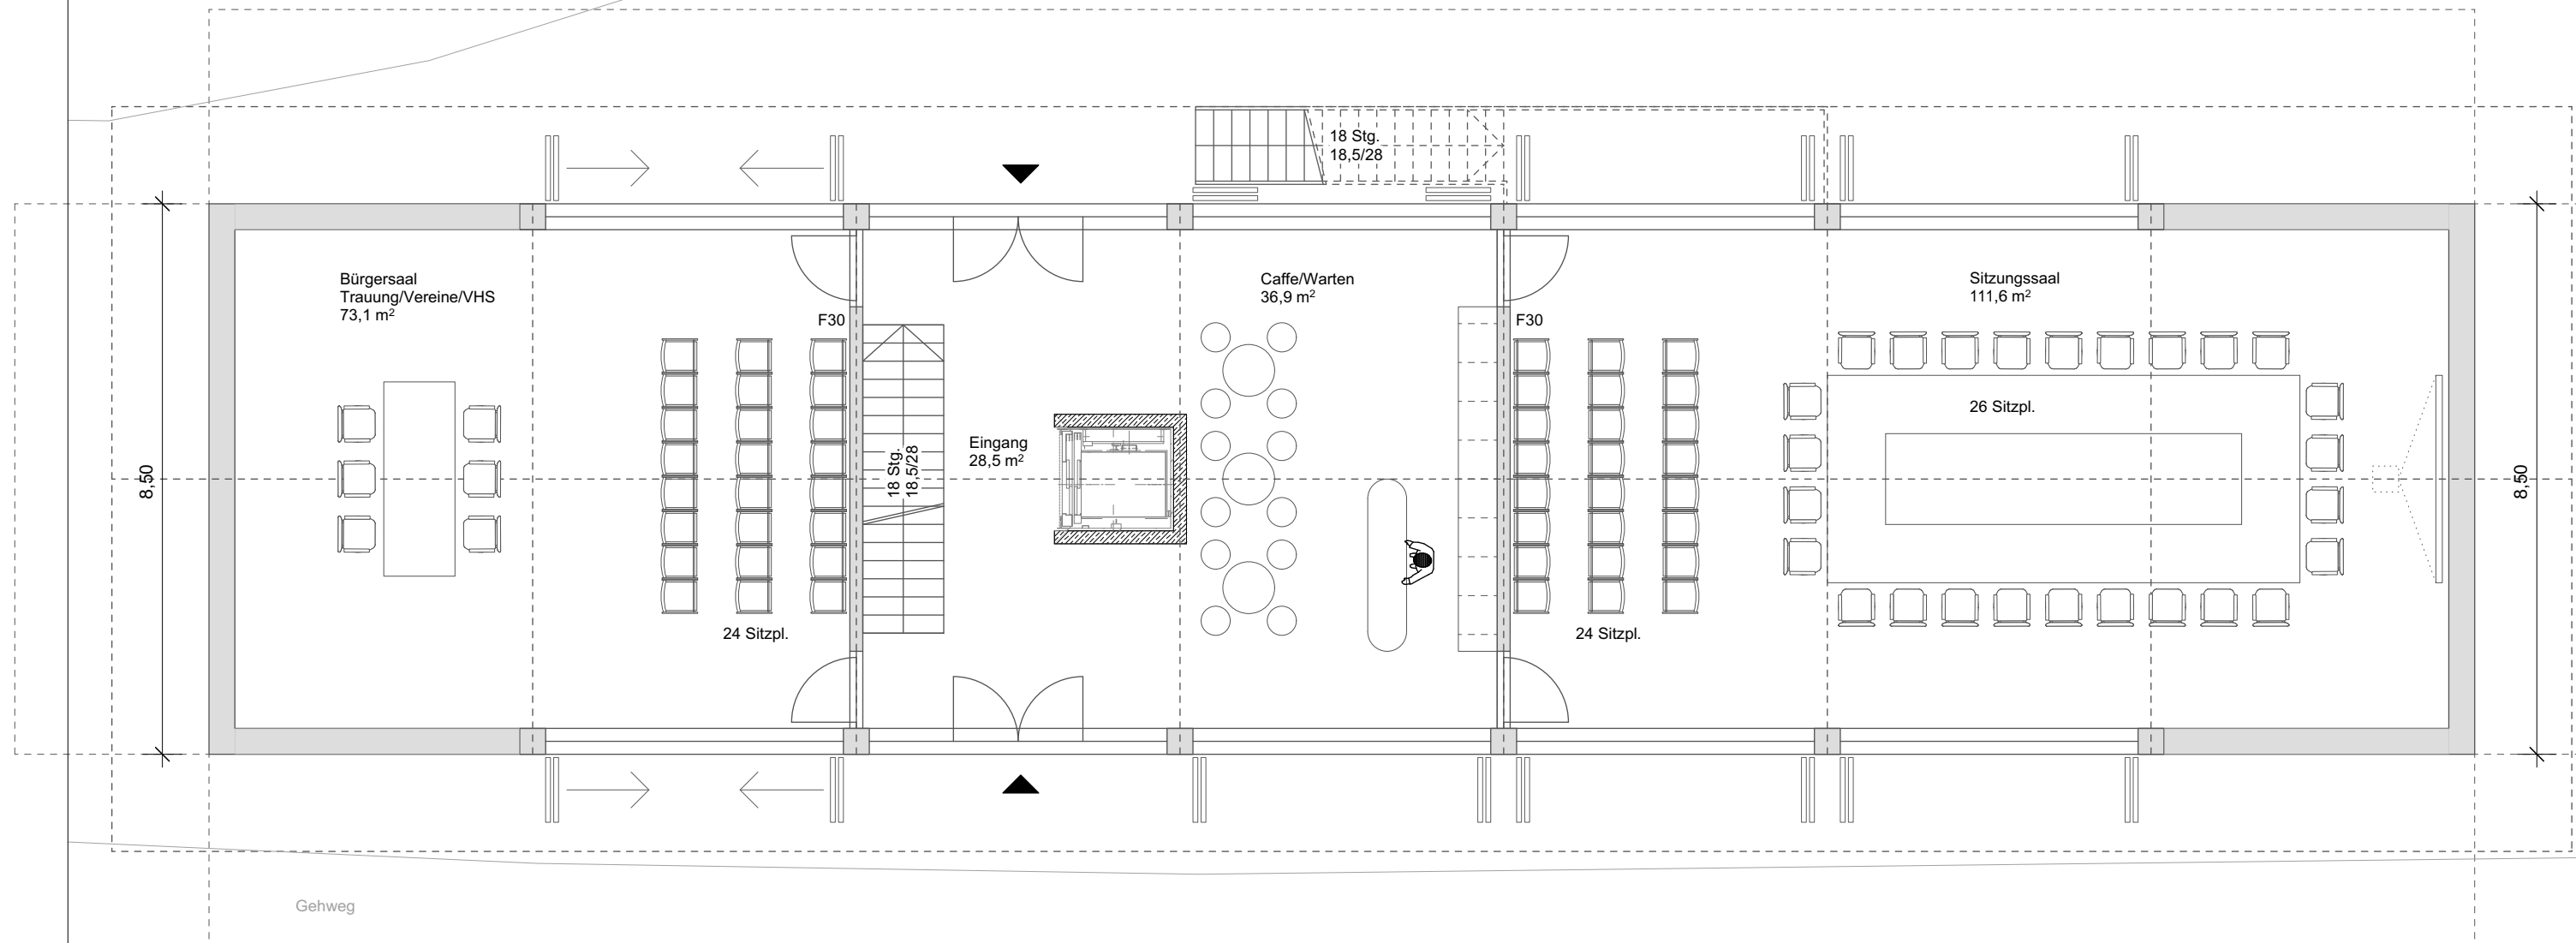

Pfarrer-Huber-Weg

kammer+kollegen

14,50

A ▷

A ▷